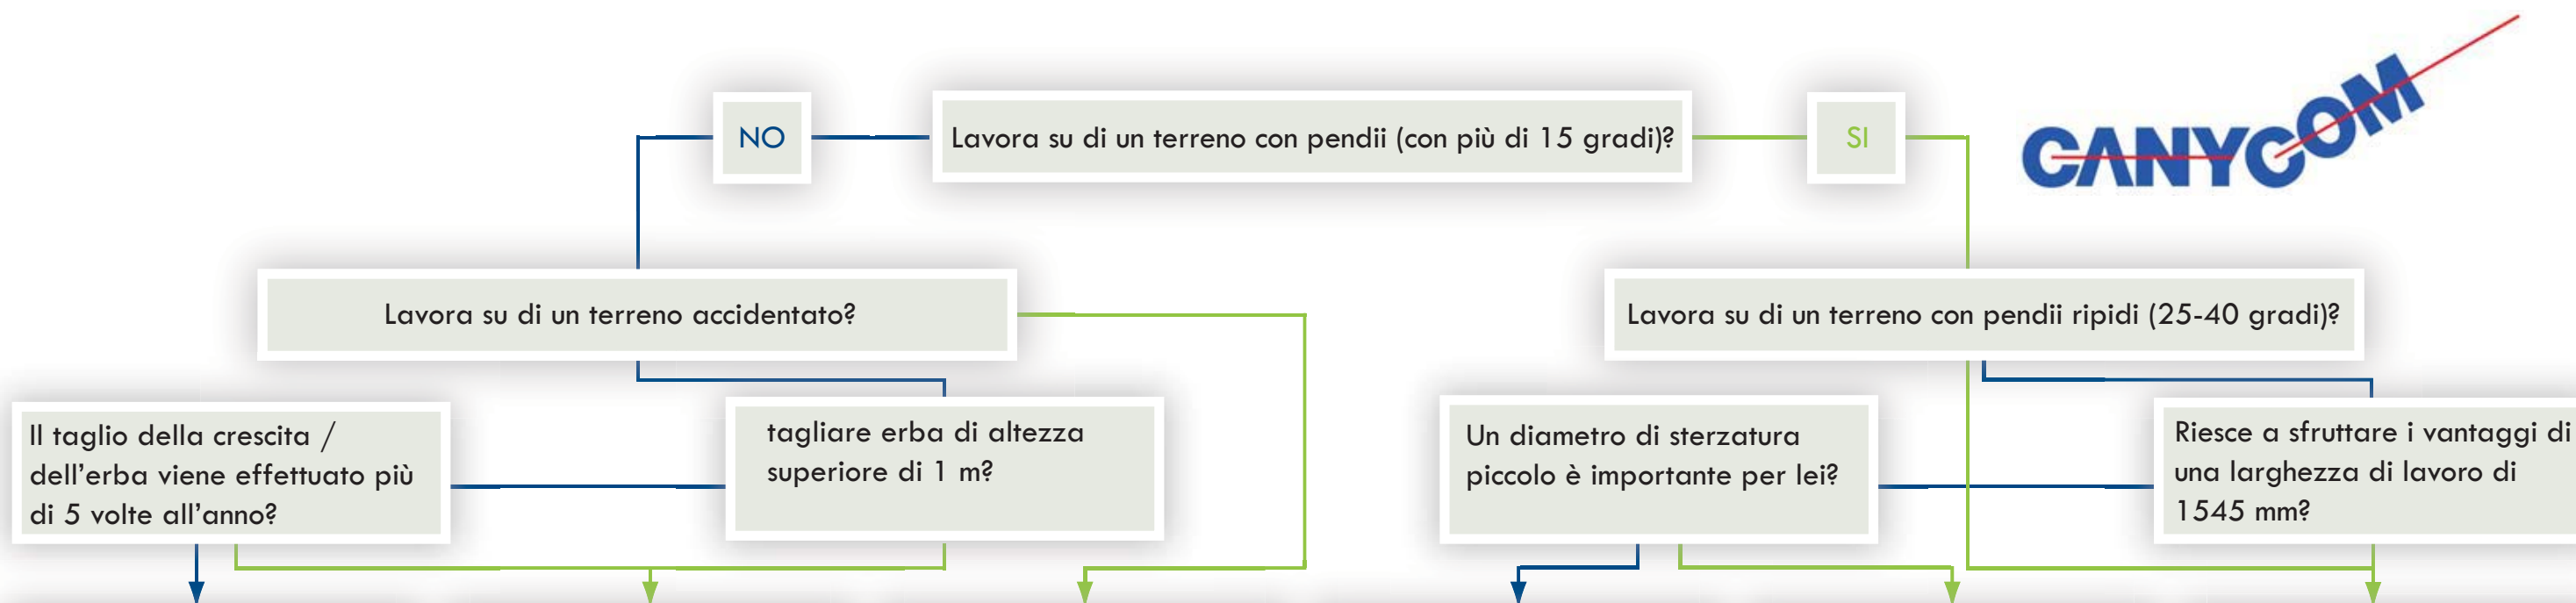

TROVATE LA MACCHINA IDEALE

14 PS **CM 141**
HOBBY

Icons: Mower, HST, 15°

Larghezza di taglio: 915 mm
Altezza di taglio: 0~65 mm

17 PS **CM 1802**
SEMI-PRO

Icons: HST OIL COOLING, 15°

Larghezza di taglio: 900 mm
Altezza di taglio: 0~75 mm

22 PS **CM 223**
PROFI

Icons: Mower, HST OIL COOLING, 15°

Larghezza di taglio: 975 mm
Altezza di taglio: 0~160 mm

22 PS **CMX 222**
PROFI

Icons: Mower, HST OIL COOLING, 25°

Larghezza di taglio: 975 mm
Altezza di taglio: 0~180 mm

21 PS **CM 2103**
PROFI

Icons: HST OIL COOLING, 4WS, Mower, 25°

Larghezza di taglio: 900 mm
Altezza di taglio: 20~100 mm

45 PS **CG 431**
PROFI

Icons: Mower, 30°, Bush Cutter George

Larghezza di taglio: 1545 mm
Altezza di taglio: -20~320 mm