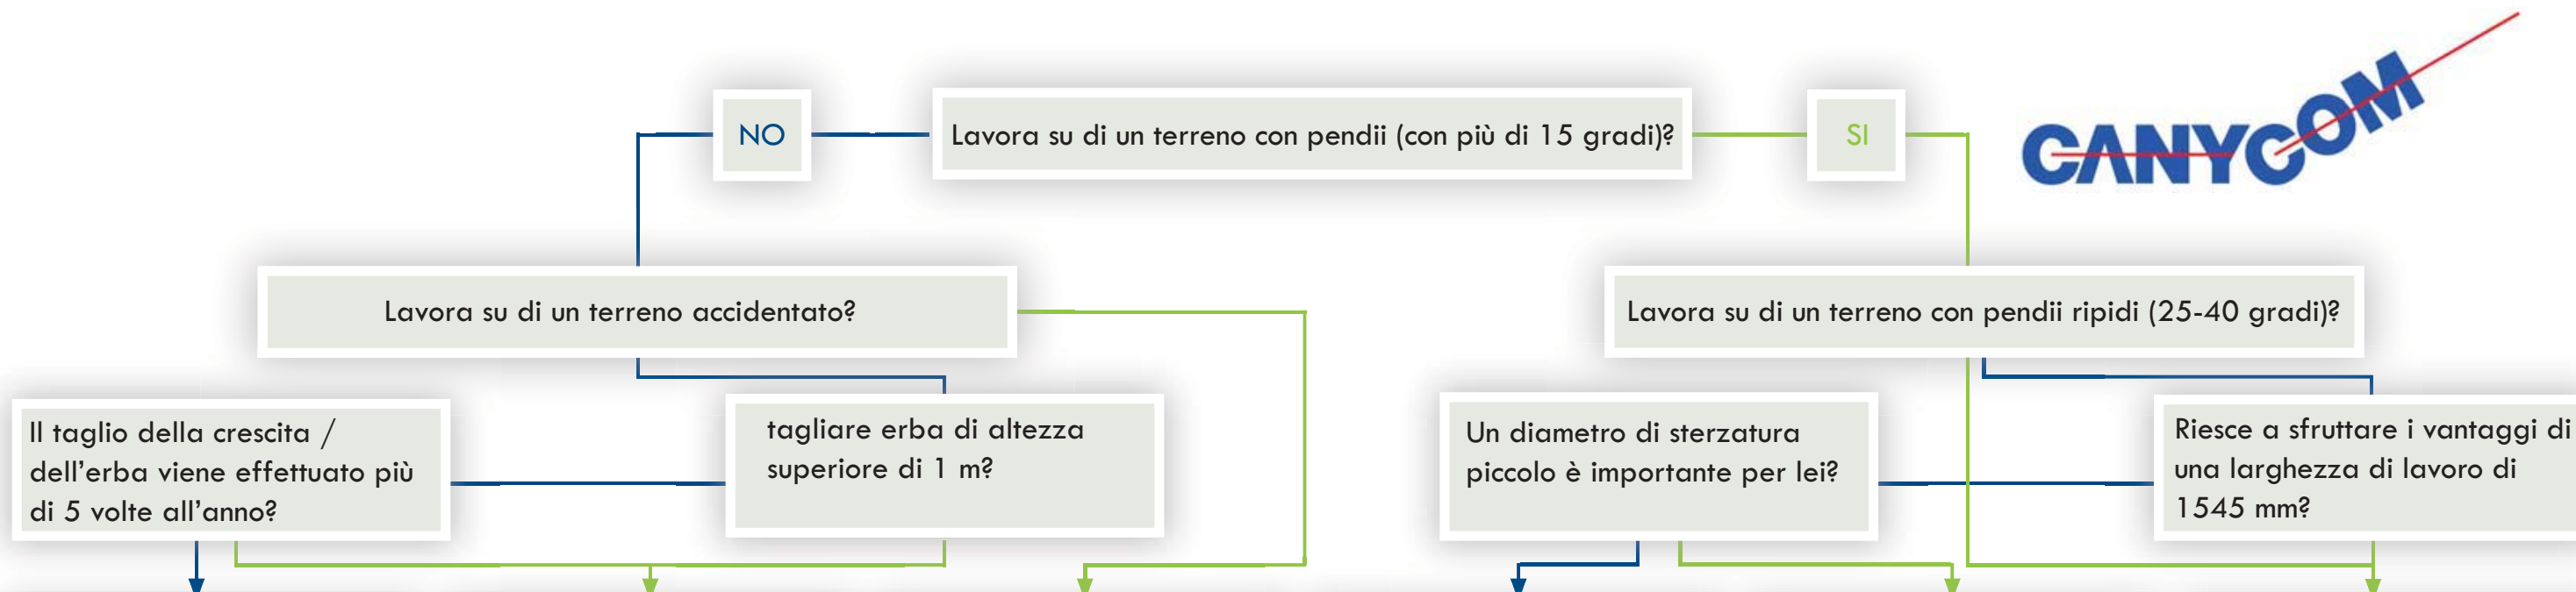

# TROVATE LA MACCHINA IDEALE

**14 PS** **CM 141**  
**HOBBY**

Icons: Mower, Hand, 15°

Larghezza di taglio: 915 mm  
Altezza di taglio: 0~65 mm

**17 PS** **CM 1802**  
**SEMI-PRO**

Icons: HST OIL COOLING, 15°

Larghezza di taglio: 900 mm  
Altezza di taglio: 0~75 mm

**22 PS** **CM 223**  
**PROFI**

Icons: Mower, HST OIL COOLING, 15°

Larghezza di taglio: 975 mm  
Altezza di taglio: 0~160 mm

**22 PS** **CMX 222**  
**PROFI**

Icons: Mower, HST OIL COOLING, 25°

Larghezza di taglio: 975 mm  
Altezza di taglio: 0~180 mm

**21 PS** **CM 2103**  
**PROFI**

Icons: HST OIL COOLING, 4WS, Mower, 25°

Larghezza di taglio: 900 mm  
Altezza di taglio: 20~100 mm

**45 PS** **CG 431**  
**PROFI**

Icons: Mower, 30°, Bush Cutter George

Larghezza di taglio: 1545 mm  
Altezza di taglio: -20~320 mm